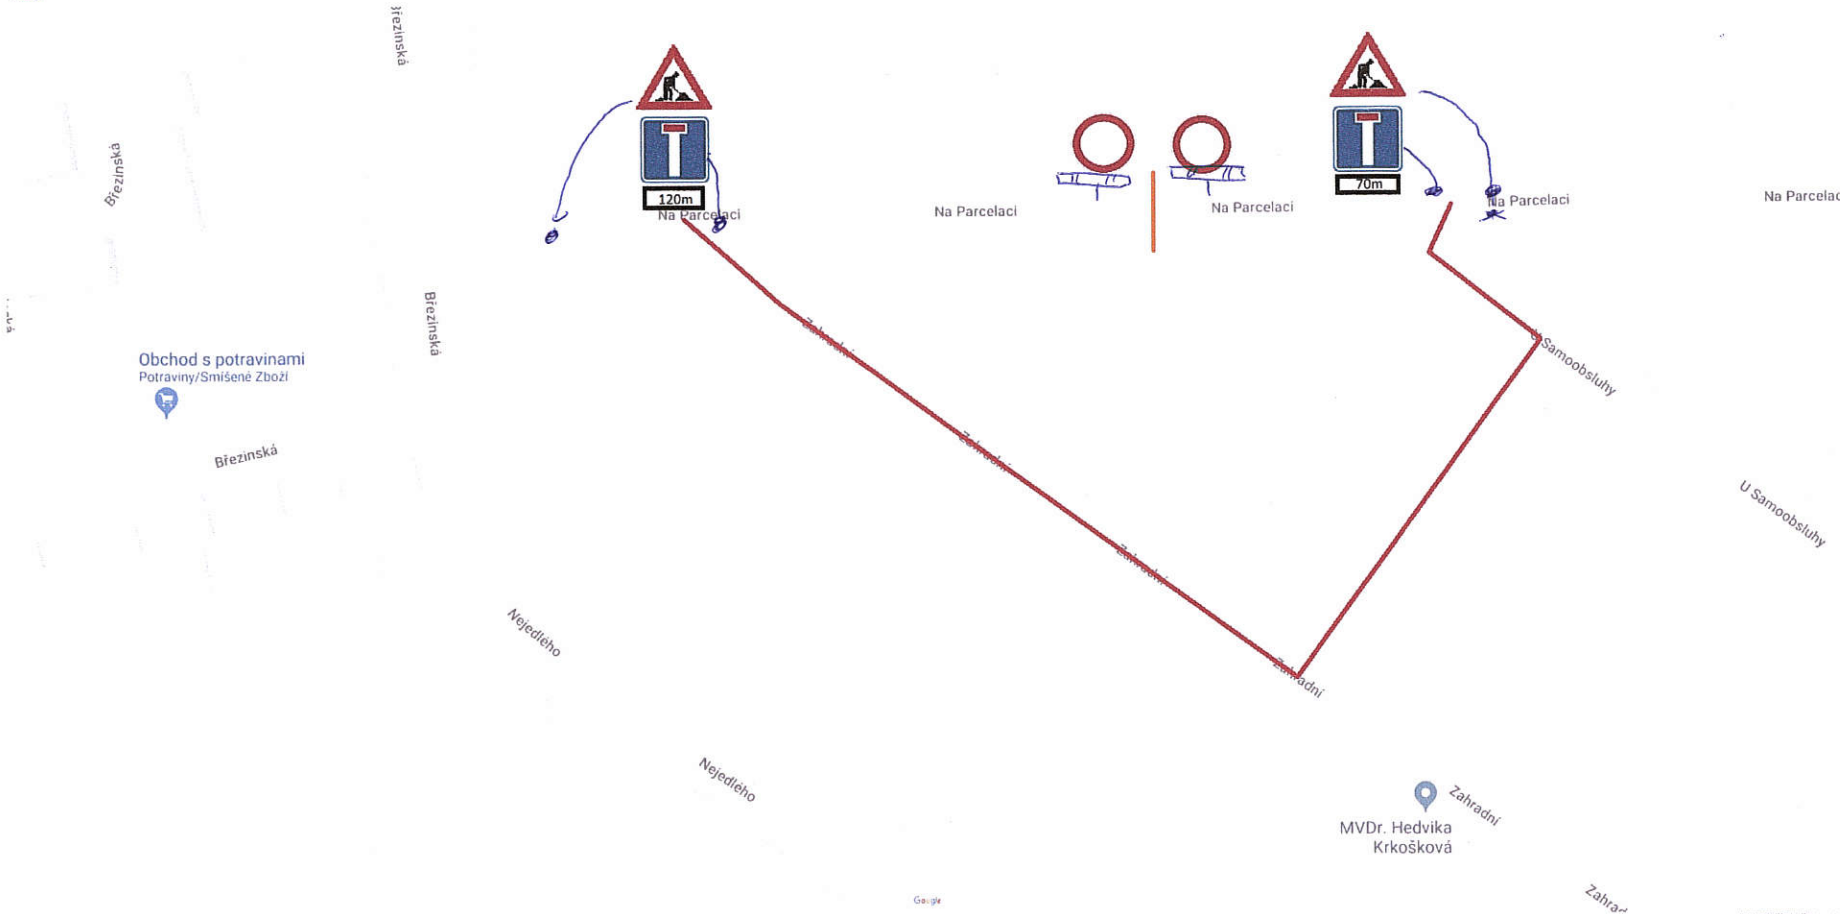

14. 8. 2018

Mapy Google

Google

Přidat více oznámení

Domov

Průběh

Mapy

— objížďka
— uzavírka

15-08-2018

POLICIE ČESKÉ REPUBLIKY
KRAJSKÉ ŘEDITELSTVÍ POLICIE
MORAVSKOSLEZSKÉHO KRAJE
ÚZEMNÍ ODBOR KARVINÁ
DOPRAVNÍ INSPEKTORÁT
735 06 KARVINÁ - NOVÉ MĚSTO

Bez uacivok k PDE dle 572
z.č. 361/2000 ss. k č.j.